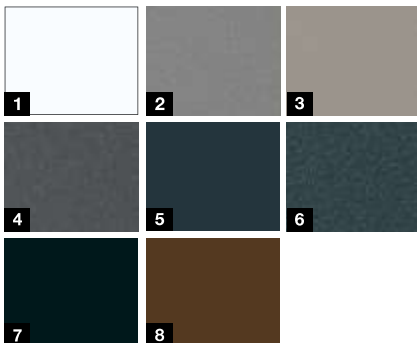

Motiv 504

Motiv 505

Motiv 686

Motiv 867

**Aktionsfarben \*\*\***

- 1 Verkehrsweiß RAL 9016 matt
- 2 Graualuminium RAL 9007 Feinstruktur matt
- 3 Steingrau RAL 7030 Feinstruktur matt
- 4 Anthrazit Metallic CH 703 Feinstruktur matt
- 5 Anthrazitgrau RAL 7016 matt
- 6 Anthrazitgrau RAL 7016 Feinstruktur matt
- 7 Tiefschwarz RAL 9005 Feinstruktur matt
- 8 Maronefarben CH 607 Feinstruktur matt