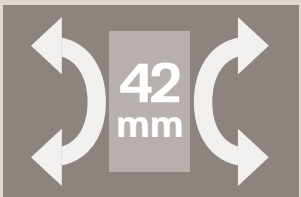

STARKE ISOLIERUNG
Die 42mm thermisch
getrennten Paneele
gewährleisten Stabilität
& Wärmedämmung.